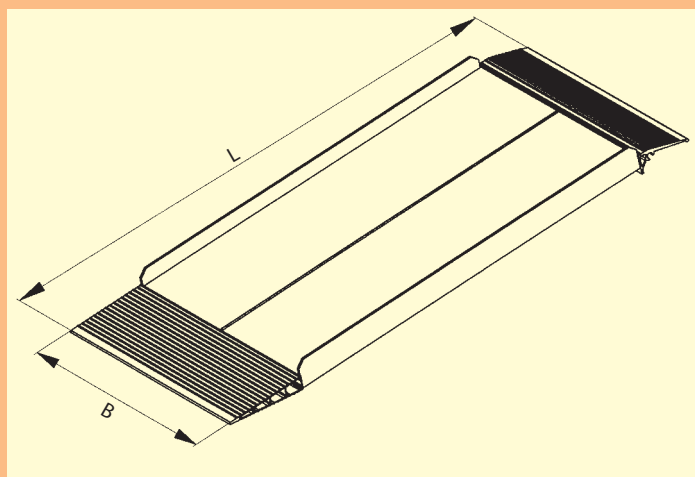

РАМПА ДЛЯ ТЕЛЕЖЕК

В зависимости от желания заказчика могут поставляться выдвигающиеся, складные или разбирающиеся ramпы.

Рампа для тележек предназначена для применения преимущественно там, где отгрузка происходит при помощи транспортных средств на пневматических шинах. Фирмы, занимающиеся перевозкой напитков, мебельные фирмы и фирмы, занимающиеся переездами - это основные клиенты этого удобного, защищенного от соскальзывания технического средства.

Длина (мм)	Внутренняя ширина (мм)	Внешняя ширина	Грузоподъемность (кг/шт)	Разница в высоте Н при 30% наклоне (мм)	Вес (кг)	№ заказа	
						без бордюра	с бордюром
3060	540	600 (+20)	350	900	29	080.01.050	080.00.050
3950	540	600 (+20)	500	1170	36	110.01.050	110.00.050

EVENT-РАМПЫ

Специально для разгрузки товаров на колесах, которые часто встречаются у музыкантов или организационных техников, была разработана гладкая, покрытая слоем корунда въездная ramпа. Она способствует осуществлению погрузки без тряски и защищена от скольжения.

Длина (мм)	Внутренняя ширина (мм)	Внешняя ширина (мм)	Грузоподъемность (кг/шт)	Разница в высоте Н при 30% наклоне (мм)	Вес (кг)	№ заказа
3000	900	915	400	900	63	081.00.001
4000	900	915	350	1170	80	081.00.002