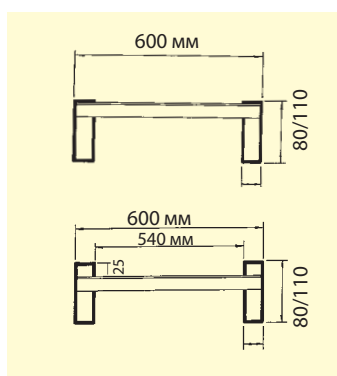

РАМПА ДЛЯ ТЕЛЕЖЕК

В зависимости от желания заказчика могут поставляться выдвигающиеся, складные или разбирающиеся ramпы.

Рампа для тележек предназначена для применения преимущественно там, где отгрузка происходит при помощи транспортных средств на пневматических шинах. Фирмы, занимающиеся перевозкой напитков, мебельные фирмы и фирмы, занимающиеся переездами - это основные клиенты этого удобного, защищенного от соскальзывания технического средства.

Длина (мм)	Внутренняя ширина (мм)	Внешняя ширина	Грузоподъемность (кг/шт)	Разница в высоте Н при 30% наклоне (мм)	Вес (кг)	№ заказа	
						без бордюра	с бордюром
3060	540	600 (+20)	350	900	29	080.01.050	080.00.050
3950	540	600 (+20)	500	1170	36	110.01.050	110.00.050

EVENT-РАМПЫ

Специально для разгрузки товаров на колесах, которые часто встречаются у музыкантов или организационных техников, была разработана гладкая, покрытая слоем корунда въездная ramпа. Она способствует осуществлению погрузки без тряски и защищена от скольжения.

Длина (мм)	Внутренняя ширина (мм)	Внешняя ширина (мм)	Грузоподъемность (кг/шт)	Разница в высоте Н при 30% наклоне (мм)	Вес (кг)	№ заказа
3000	900	915	400	900	63	081.00.001
4000	900	915	350	1170	80	081.00.002

Другие размеры на заказ.